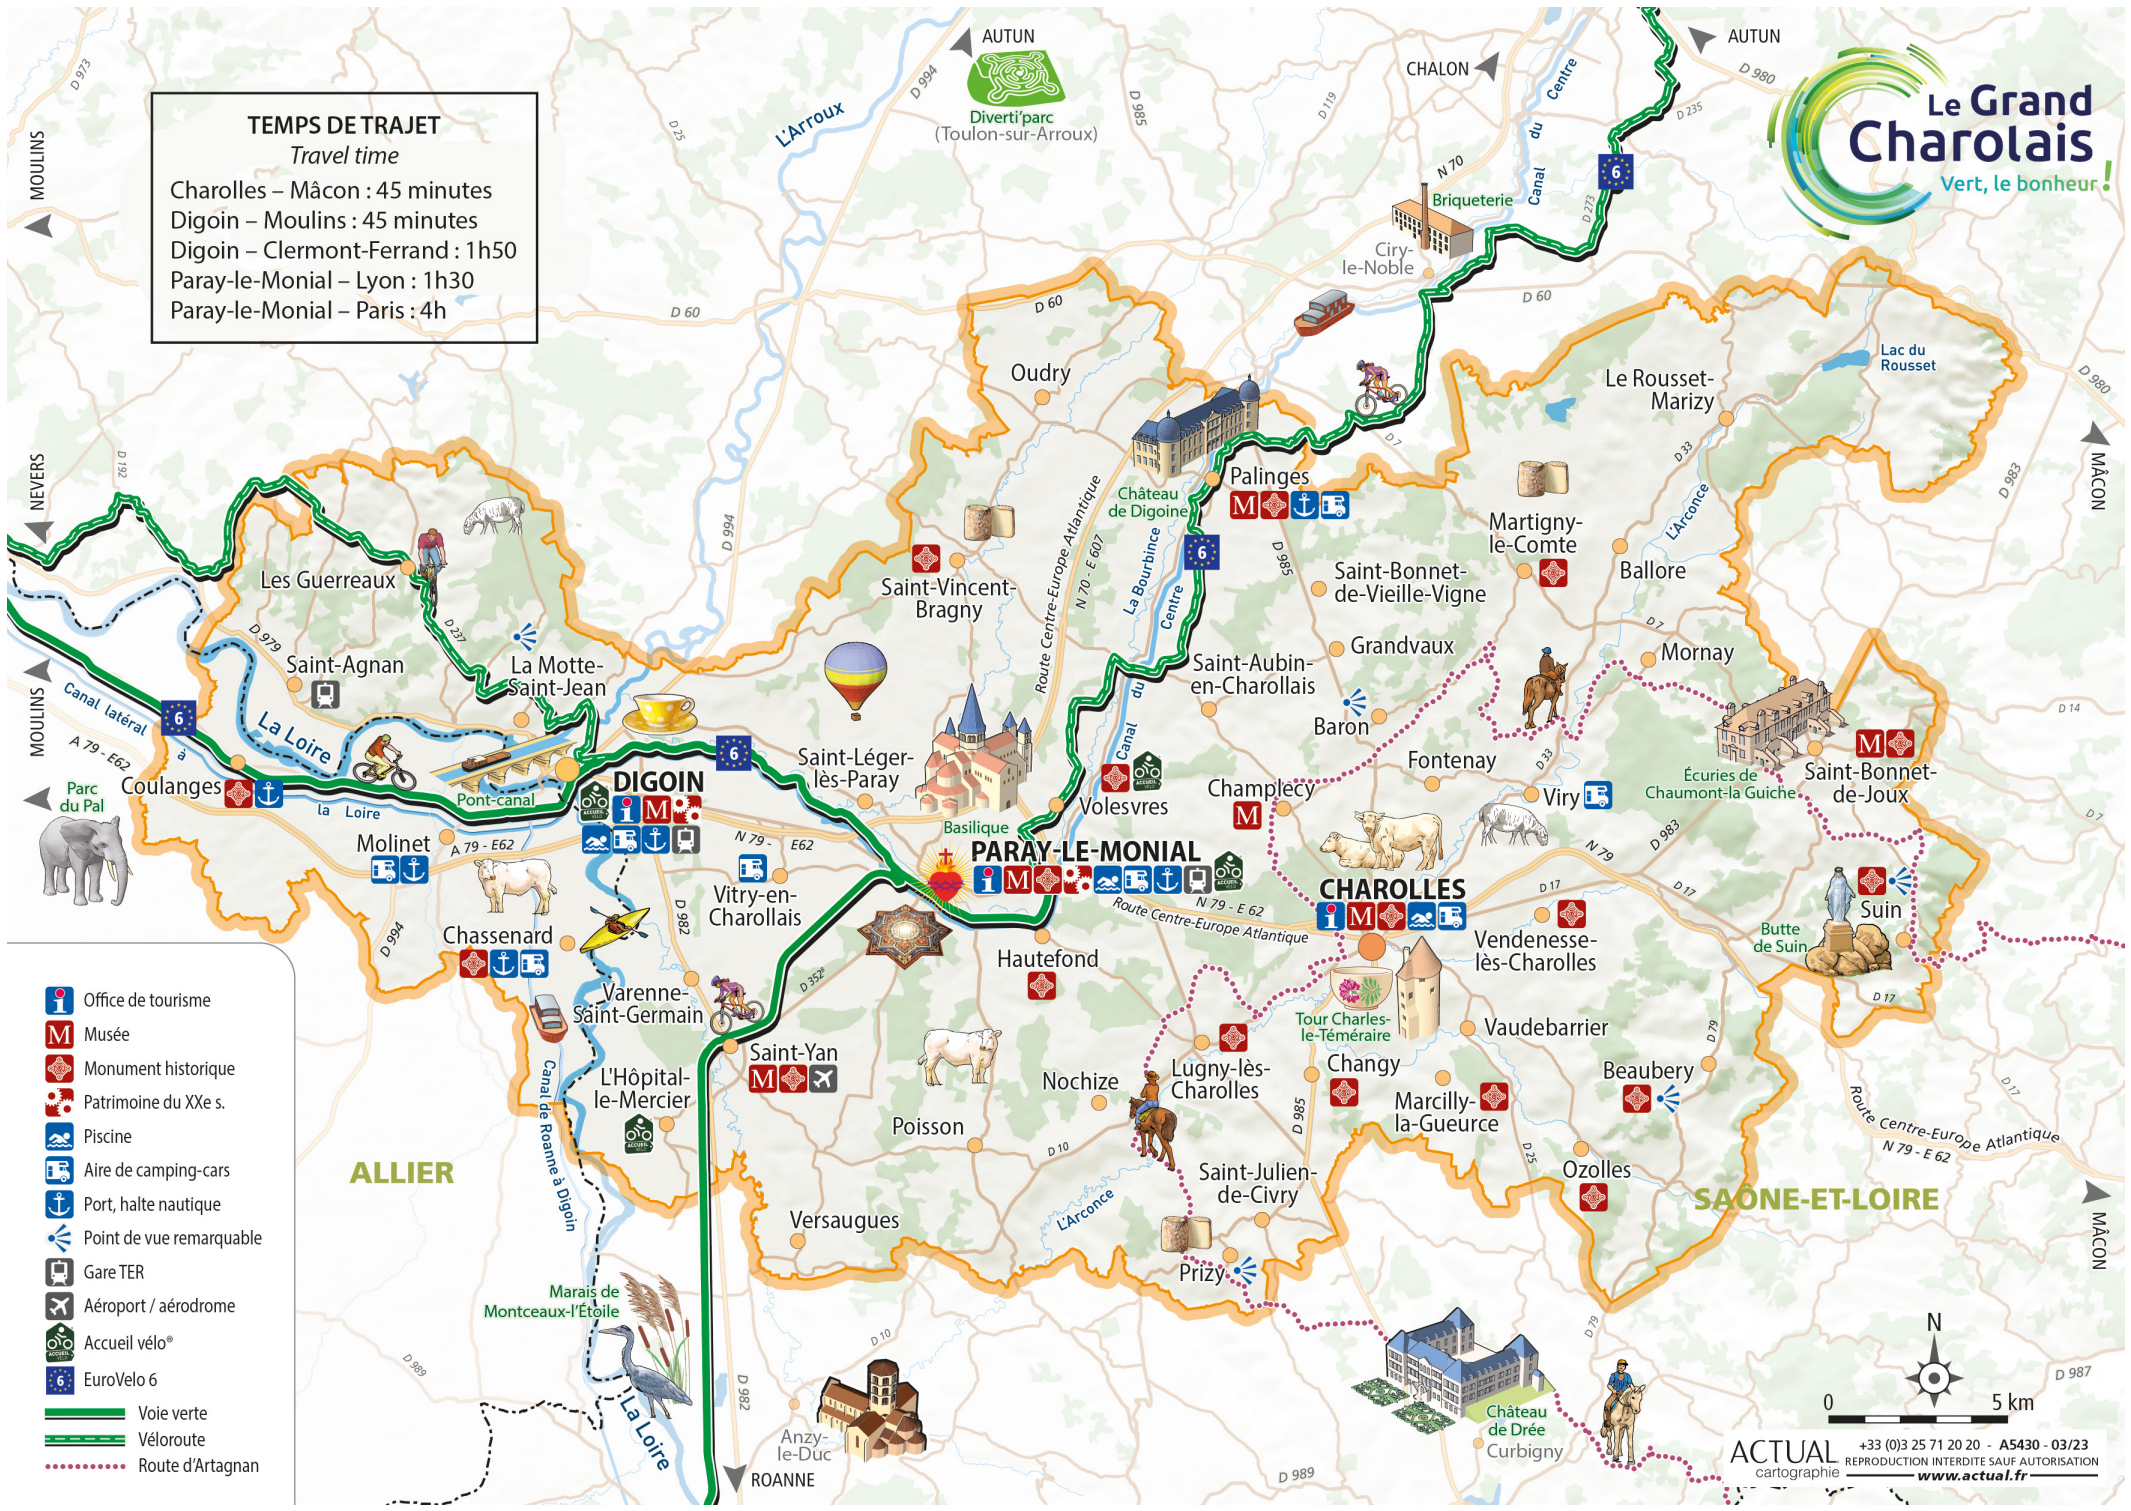

5 2 2 2 3 4 5 6 7 8 9 10 11 12

Gîte Notre-Dame Aloïs T1

11 rue Victor Hugo
06 70 45 32 29
bardleclodmarie@gmail.com

4 2 2 2 3 4 5 6 7 8 9 10 11 12

TEMPS DE TRAJET
Travel time

Charolles – Mâcon : 45 minutes
 Digoin – Moulins : 45 minutes
 Digoin – Clermont-Ferrand : 1h50
 Paray-le-Monial – Lyon : 1h30
 Paray-le-Monial – Paris : 4h